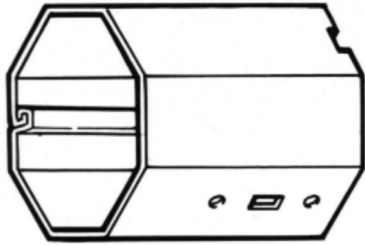

Rulli
Wellen
Axes
Reels

Tipo Typ / Type / Type	Codice Art / Ref / Item	Dimensioni (mm) Abmessungen (mm) Dimensions (mm) Dimensions (mm)	Note Anmerkungen / Notes / Notes	Imballo Verpackung Condition Packing
----------------------------------	-----------------------------------	--	--	--

<p>RULLO OTTAGONALE GRAFFATO ACHTKANTWELLE GEFALZT AXE OCTOGONAL AGRAFE OCTAGONAL REEL CLINCHED</p> 	6B4.4040	A = 40 S = 0,5	FERRO ZINCATO VERZINKTER STAHL	144
	6B4.4140	A = 40 S = 0,6	ACIER GALVANISE	144
	6B4.4240*	A = 40 S = 0,8	GALVANIZED STEEL	144
	6B4.4060	A = 60 S = 0,5		72
	6B4.4160	A = 60 S = 0,6		72
	6B4.4260	A = 60 S = 0,8		72
	6B4.4360	A = 60 S = 0,9		64

<p>RULLO OTTAGONALE SALDATO ACHTKANTWELLE GESCHWEISST AXE OCTOGONAL SOUDE OCTAGONAL REEL WELDED</p> 	6B4.4470	A = 70 S = 1,2	FERRO ZINCATO VERZINKTER STAHL ACIER GALVANISE GALVANIZED STEEL	30
---	-----------------	----------------	--	----