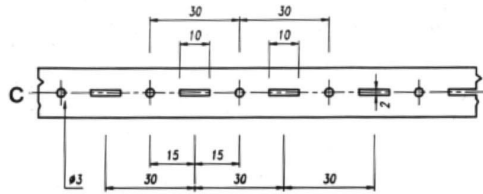

Rulli
Wellen
Axes
Reels

Tipo Typ / Type / Type	Codice Art / Ref / Item	Dimensioni (mm) Abmessungen (mm) Dimensions (mm) Dimensions (mm)	Note Anmerkungen / Notes / Notes	Imballo Verpackung Condition Packing
----------------------------------	-----------------------------------	--	--	--

<p>RULLO OTTAGONALE GRAFFATO ACHTKANTWELLE GEFALZT AXE OCTOGONAL AGRAFE OCTAGONAL REEL CLINCHED</p> 	6B4.4040	A = 40 S = 0,5	FERRO ZINCATO VERZINKTER STAHL	144
	6B4.4140	A = 40 S = 0,6	ACIER GALVANISE	144
	6B4.4240*	A = 40 S = 0,8	GALVANIZED STEEL	144
	6B4.4060	A = 60 S = 0,5		72
	6B4.4160	A = 60 S = 0,6		72
	6B4.4260	A = 60 S = 0,8		72
	6B4.4360	A = 60 S = 0,9		64

<p>RULLO OTTAGONALE SALDATO ACHTKANTWELLE GESCHWEISST AXE OCTOGONAL SOUDE OCTAGONAL REEL WELDED</p> 	6B4.4470	A = 70 S = 1,2	FERRO ZINCATO VERZINKTER STAHL ACIER GALVANISE GALVANIZED STEEL	30
---	-----------------	----------------	--	----

144

RULLO TELESCOPICO
VERBINDUNGSWELLE
AXE DE JONCTION
CONNECTION REEL

6B4.8240

A = 38 X = 300

OTTAGONALE 40 MM
ACHTKANT 40 MM
OCTOGONAL 40 MM
OCTAGONAL 40 MM

L=400

50

6B4.8260