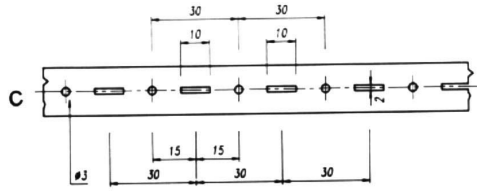

Tipo Typ / Type / Type	Codice Art / Ref / Item	Dimensioni (mm) Abmessungen (mm) Dimensions (mm) Dimensions (mm)	Note Anmerkungen / Notes / Notes	Imballo Verpackung Condition Packing