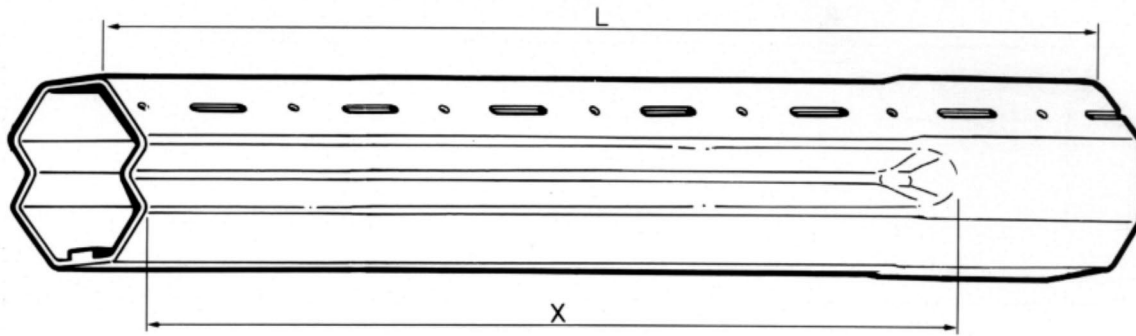

RULLO OTTAGONALE GRAFFATO ESTERNO
ACHTKANTWELLE AUSSEN-GEFALZT
AXE OCTOGONAL AGRAFE EXTERIEUR
OCTAGONAL REEL CLINCHED OUTSIDE

6B4.4840*

A = 40 S = 0,8

FERRO ZINCATO
VERZINKTER STAHL
ACIER GALVANISE
GALVANIZED STEEL

144

RULLO TELESCOPICO
VERBINDUNGSWELLE
AXE DE JONCTION
CONNECTION REEL

6B4.8240

A = 38 X = 300

OTTAGONALE 40 MM
ACHTKANT 40 MM
OCTOGONAL 40 MM
OCTAGONAL 40 MM

L=400

50

6B4.8260