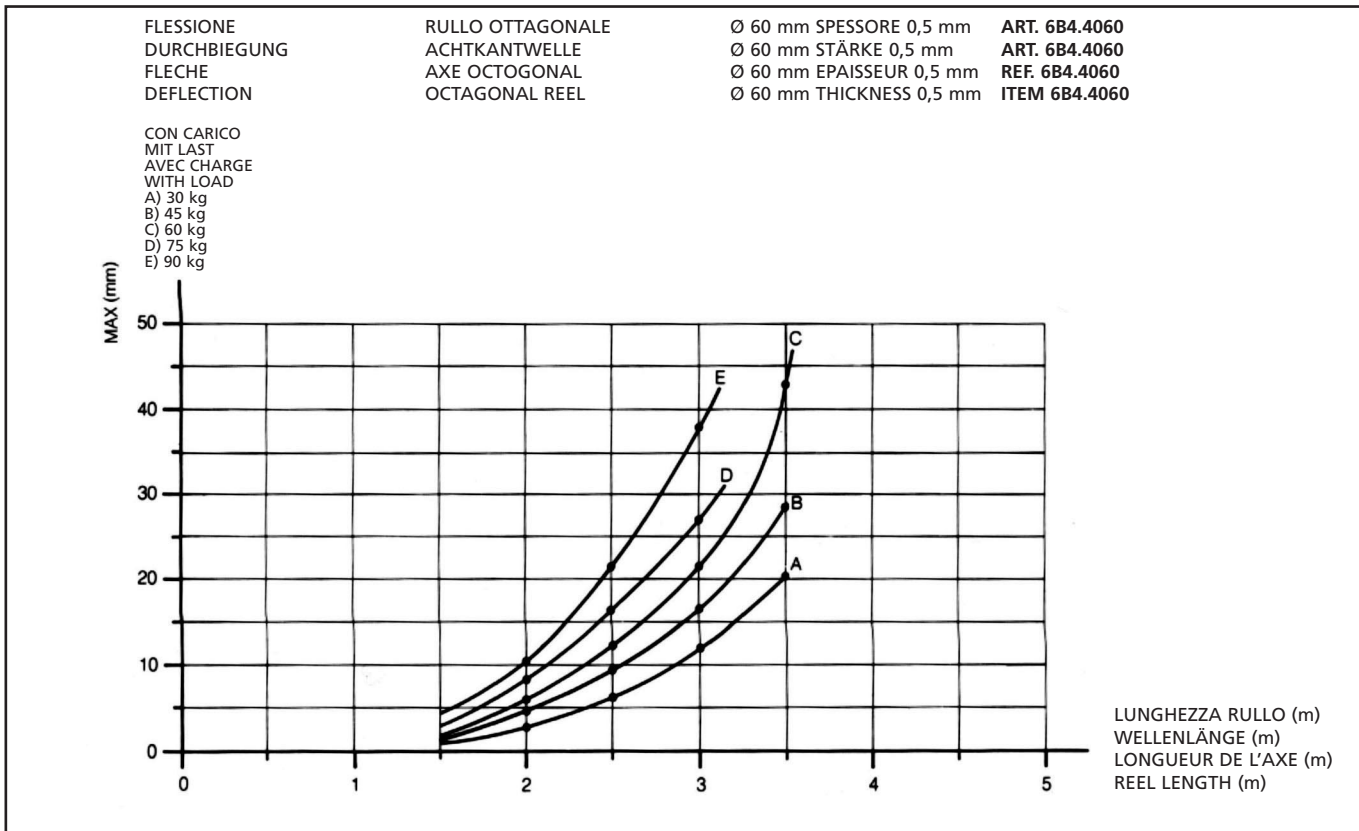

A = 58 X = 420

OTTAGONALE 60 MM
ACHTKANT 60 MM
OCTOGONAL 60 MM
OCTAGONAL 60 MM

L=500

50

FERRO ZINCATO
VERZINKTER STAHL
ACIER GALVANISE
GALVANIZED STEEL

6

6