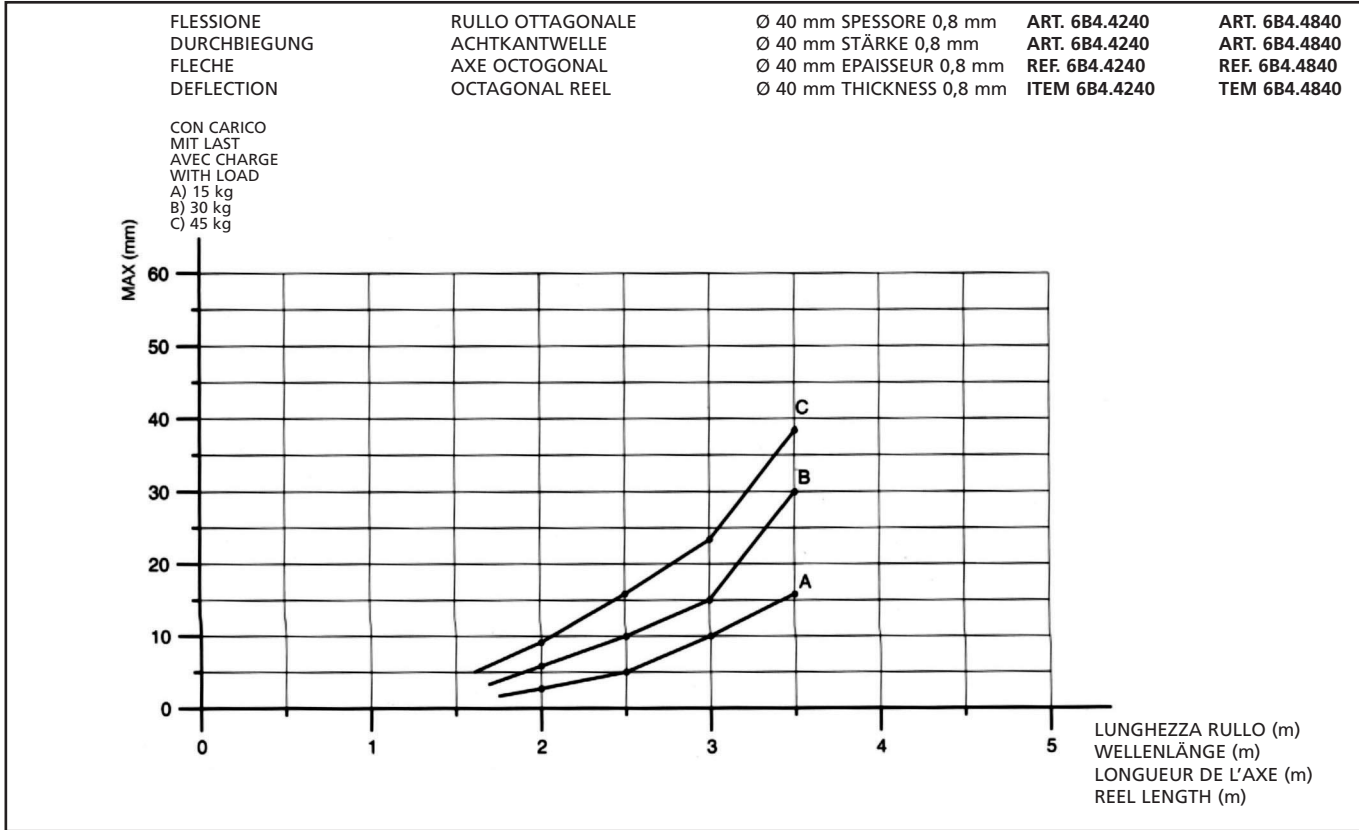

A = 58 X = 420

OTTAGONALE 60 MM
ACHTKANT 60 MM
OCTOGONAL 60 MM
OCTAGONAL 60 MM

L=500

50

FERRO ZINCATO
VERZINKTER STAHL
ACIER GALVANISE
GALVANIZED STEEL

6

6