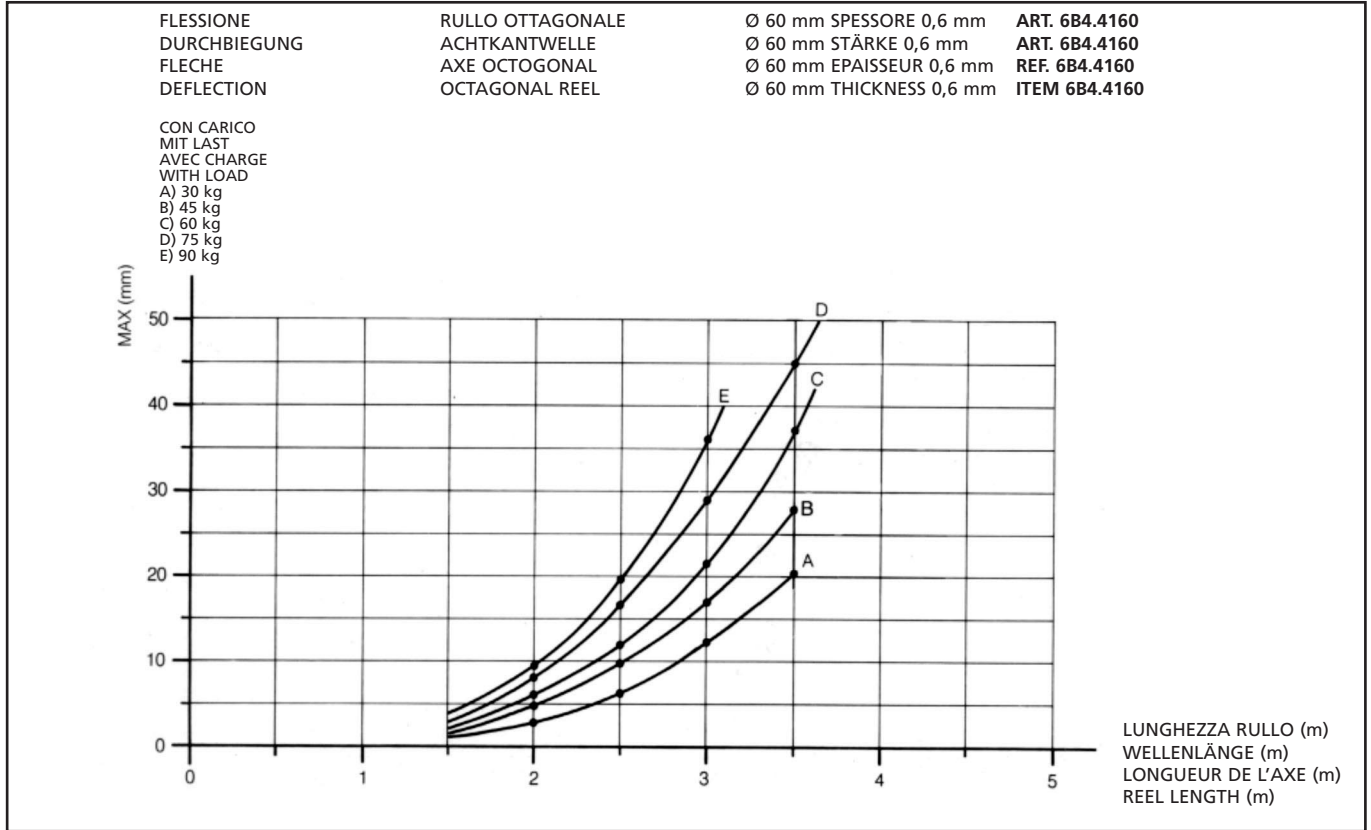

A = 58 X = 420

OTTAGONALE 60 MM
ACHTKANT 60 MM
OCTOGONAL 60 MM
OCTAGONAL 60 MM

L=500

50

FERRO ZINCATO
VERZINKTER STAHL
ACIER GALVANISE
GALVANIZED STEEL

6

6