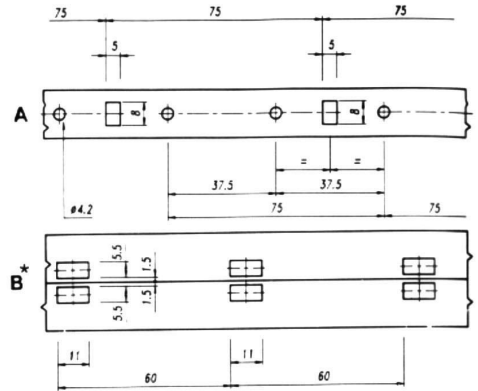

Tipo Typ / Type / Type	Codice Art / Ref / Item	Dimensioni (mm) Abmessungen (mm) Dimensions (mm) Dimensions (mm)	Note Anmerkungen / Notes / Notes	Imballo Verpackung Condition Packing