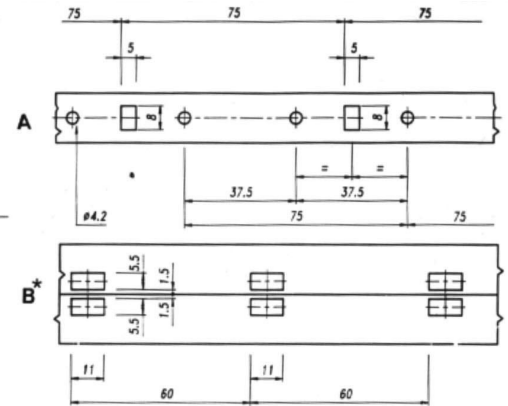

Rulli
Wellen
Axes
Reels

Tipo Typ / Type / Type	Codice Art / Ref / Item	Dimensioni (mm) Abmessungen (mm) Dimensions (mm) Dimensions (mm)	Note Anmerkungen / Notes / Notes	Imballo Verpackung Condition Packing
----------------------------------	-----------------------------------	--	--	--

<p>RULLO OTTAGONALE GRAFFATO ACHTKANTWELLE GEFALZT AXE OCTOGONAL AGRAFE OCTAGONAL REEL CLINCHED</p> 	6B4.4040	A = 40 S = 0,5	FERRO ZINCATO VERZINKTER STAHL	144
	6B4.4140	A = 40 S = 0,6	ACIER GALVANISE	144
	6B4.4240*	A = 40 S = 0,8	GALVANIZED STEEL	144
	6B4.4060	A = 60 S = 0,5		72
	6B4.4160	A = 60 S = 0,6		72
	6B4.4260	A = 60 S = 0,8		72
	6B4.4360	A = 60 S = 0,9		64

144

RULLO TELESCOPICO
VERBINDUNGSWELLE
AXE DE JONCTION
CONNECTION REEL

6B4.8240

A = 38 X = 300

OTTAGONALE 40 MM
ACHTKANT 40 MM
OCTOGONAL 40 MM
OCTAGONAL 40 MM

L=400

50

6B4.8260

A = 58 X = 420

OTTAGONALE 60 MM
ACHTKANT 60 MM
OCTOGONAL 60 MM
OCTAGONAL 60 MM

L=500

50

FERRO ZINCATO
VERZINKTER STAHL
ACIER GALVANISE
GALVANIZED STEEL

6

6