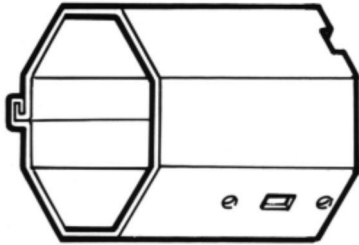

Tipo Typ / Type / Type	Codice Art / Ref / Item	Dimensioni (mm) Abmessungen (mm) Dimensions (mm) Dimensions (mm)	Note Anmerkungen / Notes / Notes	Imballo Verpackung Condition Packing