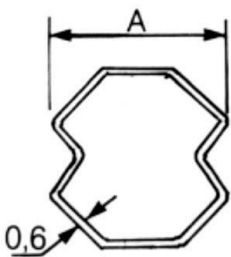

Tipo Typ / Type / Type	Codice Art / Ref / Item	Dimensioni (mm) Abmessungen (mm) Dimensions (mm) Dimensions (mm)	Note Anmerkungen / Notes / Notes	Imballo Verpackung Condition Packing
----------------------------------	-----------------------------------	--	--	--

RULLO OTTAGONALE GRAFFATO ESTERNO
ACHTKANTWELLE AUSSEN-GEFALZT
AXE OCTOGONAL AGRAFE EXTERIEUR
OCTAGONAL REEL CLINCHED OUTSIDE

6B4.4840*

A = 40 S = 0,8

FERRO ZINCATO
VERZINKTER STAHL
ACIER GALVANISE
GALVANIZED STEEL

144

RULLO TELESCOPICO
VERBINDUNGSWELLE
AXE DE JONCTION
CONNECTION REEL

6B4.8240

A = 38 X = 300

OTTAGONALE 40 MM
ACHTKANT 40 MM
OCTOGONAL 40 MM
OCTAGONAL 40 MM

L=400

50

6B4.8260

A = 58 X = 420

OTTAGONALE 60 MM
ACHTKANT 60 MM
OCTOGONAL 60 MM
OCTAGONAL 60 MM

L=500

50

FERRO ZINCATO
VERZINKTER STAHL
ACIER GALVANISE
GALVANIZED STEEL

6

6