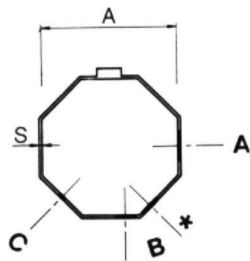

RULLO OTTAGONALE GRAFFATO ESTERNO
ACHTKANTWELLE AUSSEN-GEFALZT
AXE OCTOGONAL AGRAFE EXTERIEUR
OCTAGONAL REEL CLINCHED OUTSIDE

6B4.4840*

A = 40 S = 0,8

FERRO ZINCATO
VERZINKTER STAHL
ACIER GALVANISE
GALVANIZED STEEL

144