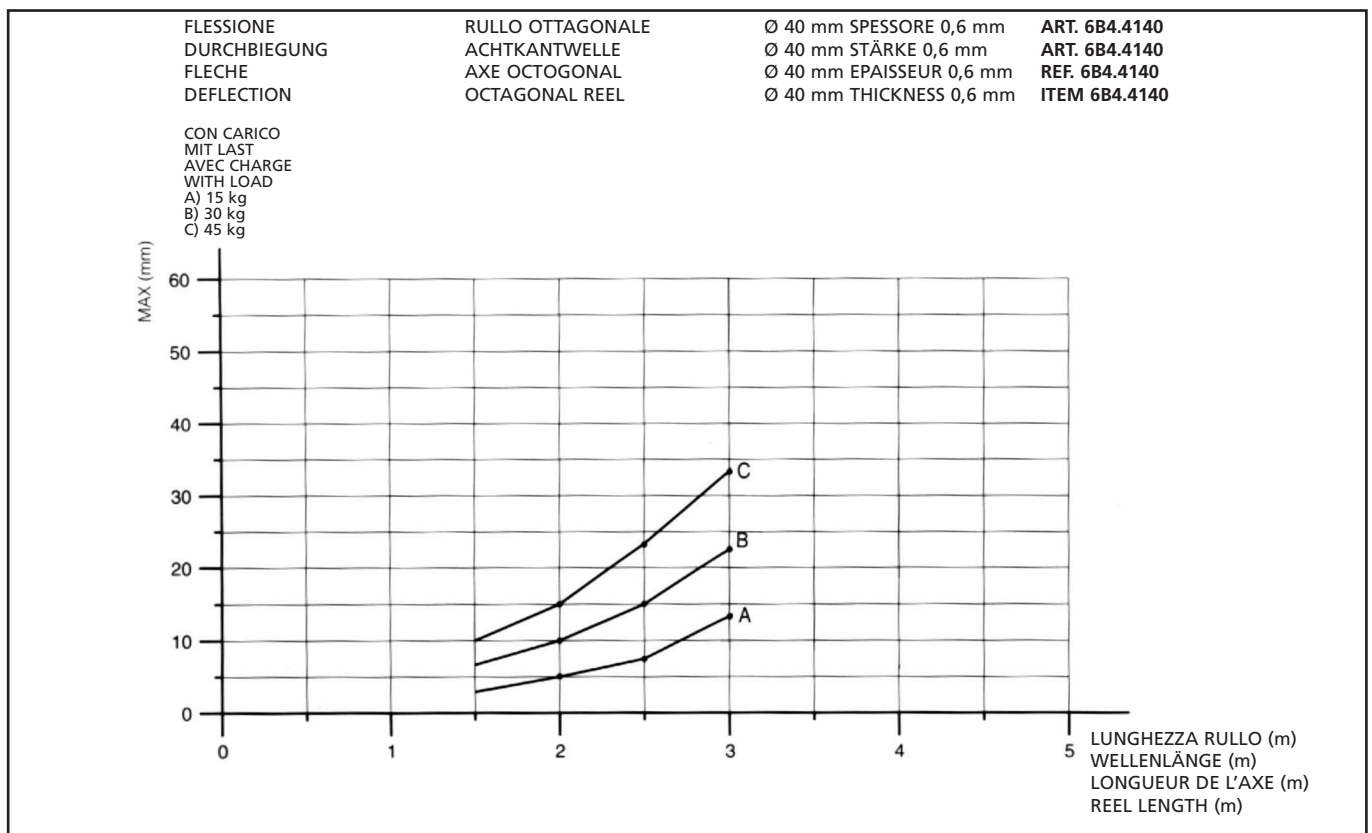

A = 58 X = 420

OTTAGONALE 60 MM
ACHTKANT 60 MM
OCTOGONAL 60 MM
OCTAGONAL 60 MM

L=500

50

FERRO ZINCATO
VERZINKTER STAHL
ACIER GALVANISE
GALVANIZED STEEL

6

6