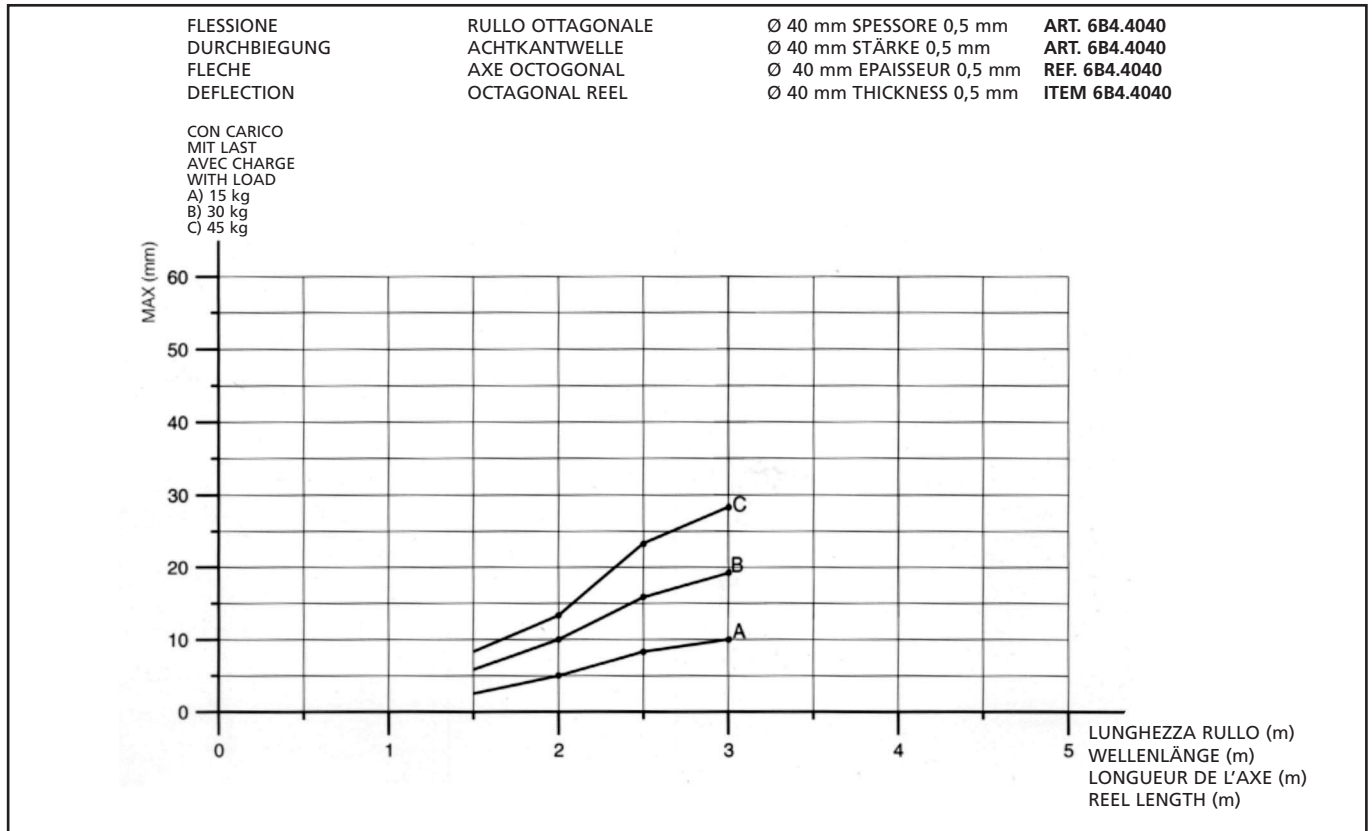

144

RULLO TELESCOPICO
VERBINDUNGSWELLE
AXE DE JONCTION
CONNECTION REEL

6B4.8240

A = 38 X = 300

OTTAGONALE 40 MM
ACHTKANT 40 MM
OCTOGONAL 40 MM
OCTAGONAL 40 MM

L=400

50

6B4.8260

A = 58 X = 420

OTTAGONALE 60 MM
ACHTKANT 60 MM
OCTOGONAL 60 MM
OCTAGONAL 60 MM

L=500

50

FERRO ZINCATO
VERZINKTER STAHL
ACIER GALVANISE
GALVANIZED STEEL

6

6